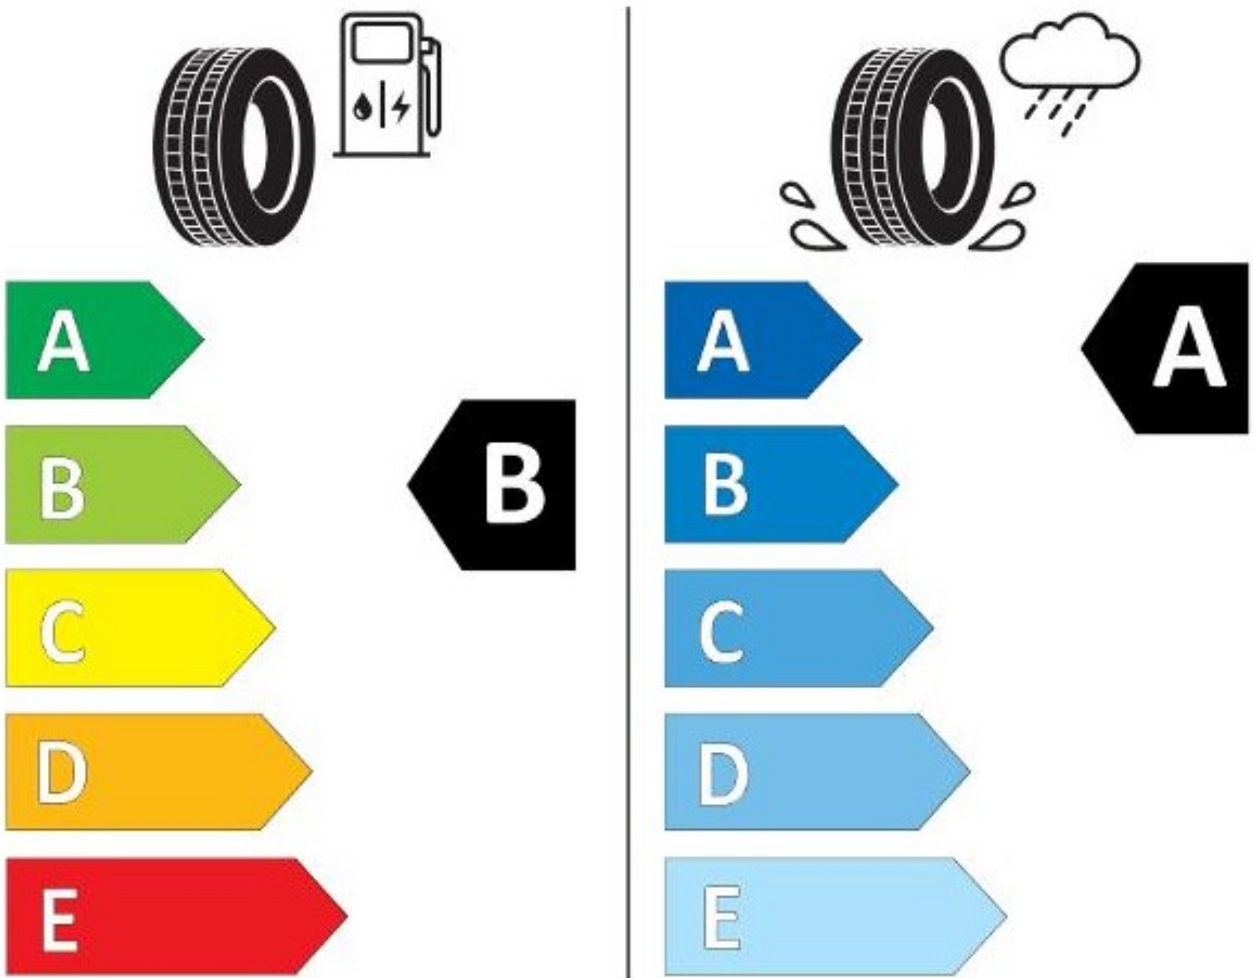

# ENERG

**MICHELIN**

905459

215/65R17 99 V

C1

2020/740